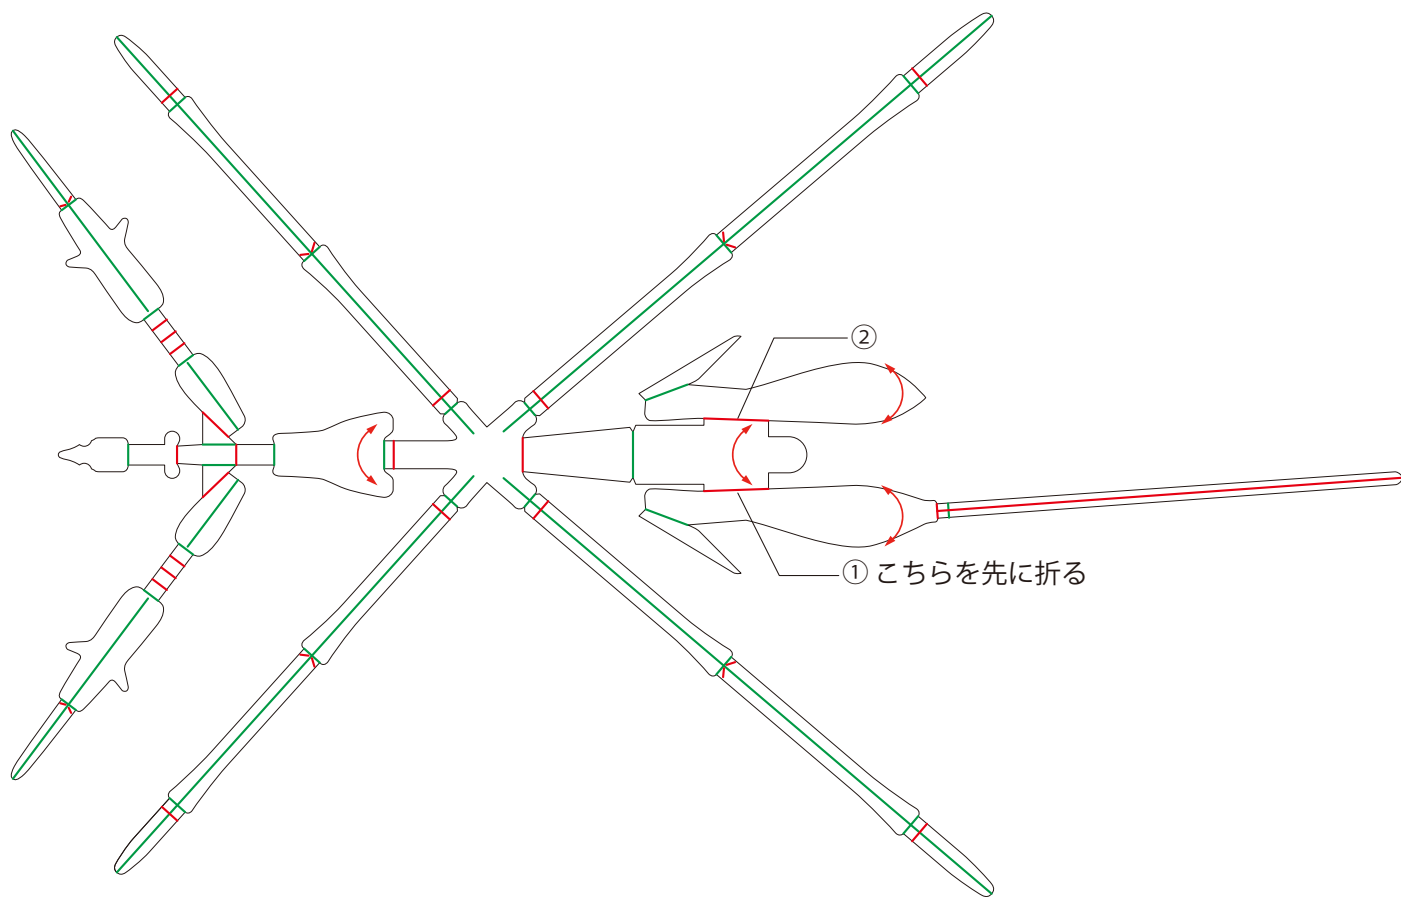

ミズカマキリ

ダウンロード用型紙

CraftClub
Papercraft Collection

この型紙はファイバークラフト紙で作る様に設計されています。

ファイバークラフト紙はインクジェットプリンタで印刷できません。
プリンタ用紙に印刷した型紙をファイバークラフト紙に貼り付けてカットしてください。
カットした後、型紙はファイバークラフト紙からはがして作り始めてください。
貼り付けには、貼ってはがせるタイプのスプレーボンドが便利です。

山折り Mountain fold
谷折り Valley fold

■ 型紙